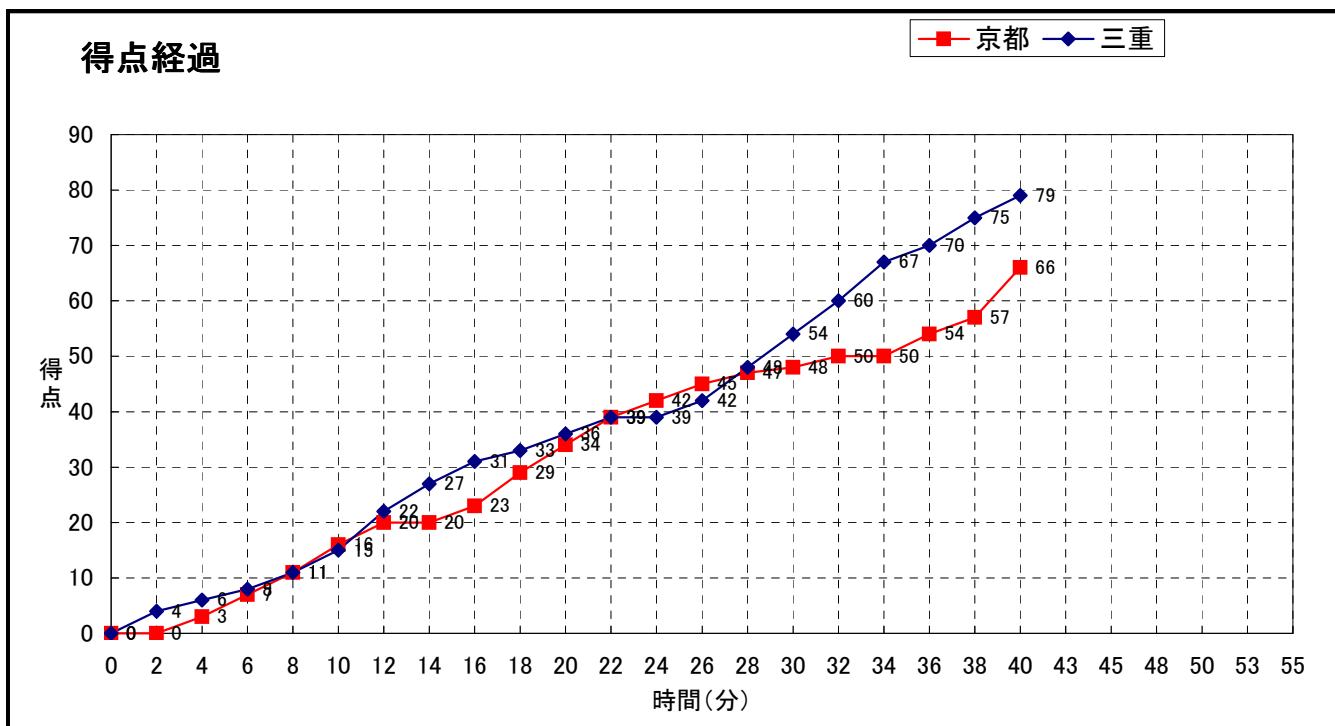

大会名称: 第61回国民体育大会(のじぎく兵庫国体)

バスケットボール競技

開催場所: 上郡町スポーツセンター Cコート

試合区分: No. 207 成年女子 1回戦

期 日: 2006(H18)年10月1日(日)

主審: 栗山 春美

開始時間: 15:15

副審: 飯尾 勝紀

終了時間: 16:43

三重						京都									
○ 79						● 66									
(東海)						(近畿)									
No.	S	選手名	PTS	3P	2P	FT	F	No.	S	選手名	PTS	3P	2P	FT	F
4	*	鈴木 真実	2	0	0	2	1	4	*	菱田 奈緒	5	1	1	0	0
5		加藤 友理	2	0	1	0	1	5	*	松永 さとみ	5	1	0	2	4
6	*	太田 かおり	20	3	5	1	3	6	*	人見 悠加	6	0	2	2	1
7	*	山本 真規子	8	0	3	2	4	7		小林 希	2	0	1	0	2
8		伊室 由美子	0	0	0	0	2	8		増谷 美紅	0	0	0	0	0
9		三輪 美樹	6	2	0	0	0	9	*	丸尾 純子	6	0	2	2	3
10		福中 啓子	8	0	3	2	2	10		遊佐 真弓	3	1	0	0	1
11	*	小林 阿古	10	2	2	0	0	11		吉川 文恵	5	1	1	0	1
12		井ノ上 みどり	5	0	1	3	1	12		西田 紗也	0	0	0	0	0
13		掛田 真希子	6	2	0	0	1	13		竹内 咲希子	14	4	0	2	3
14	*	前田 有香	10	0	4	2	0	14		江口 直子	2	0	1	0	1
15		中尾 恵梨子	2	0	1	0	1	15	*	坂木 美輪	18	2	4	4	2
コーチ		岡田 幸雄						コーチ		小林 英二					
合計			79	9	20	12	16	合計			66	10	12	12	18

S: スターター PTS: ポイント 3P: 3ポイントシュート 2P: 2ポイントシュート FT: フリースロー F: ファール

ゲームレポート

第1ピリオド、互いにシュートを狙っていくが、なかなか入らず流れをつかめない。三重#14前田のシュートで試合が動く。京都も#13竹内の3Pシュートで応戦。両チーム共気迫溢れるディフェンスで一進一退の攻防を繰り広げる。残り2分三重はオールコートゾーンディフェンスに切り替え、ミスを誘おうとするが、京都は崩れなかった。接戦のまま時間は流れ、16-15で京都がリードして終える。

第2ピリオド、三重は激しい堅実なディフェンスで京都を苦しませる。スティール、リバウンドから正確なパスワークで流れをつかみ一時6点差とする。対する京都も必死にくらいつき京都#5松永の3Pシュート等で主導権を握らせなかった。36-34で三重がリードとして前半を終了。

第3ピリオド、開始早々京都#9丸尾のドライブインで同点に追いつき、すぐさま#15坂本、#13竹内の連続3Pシュートで一歩リードする。一方三重はシュートのリズムがよくなり外からのシュートが入りだした。ディフェンスではファウルが重なり、京都にフリースローを与えるものの#6太田らの3Pシュートで逆転し、54-48で三重ペースで終える。

第4ピリオド、三重が#11小林、#6太田の連続3Pシュートで一気に12点差とし、優位に立った。残り6分京都は2回目のタイムアウトを取りメンバーを全員交代する。#11吉川、#13竹内の3Pシュートで粘りを見せる。しかし、三重は慌てることなく走り続けた。最後までスタミナが途切れなかった三重が粘る京都を79-66で振り切った。

担当者: 有政 絵美(兵庫県バスケットボール協会)

(財)日本体育協会・(財)日本バスケットボール協会