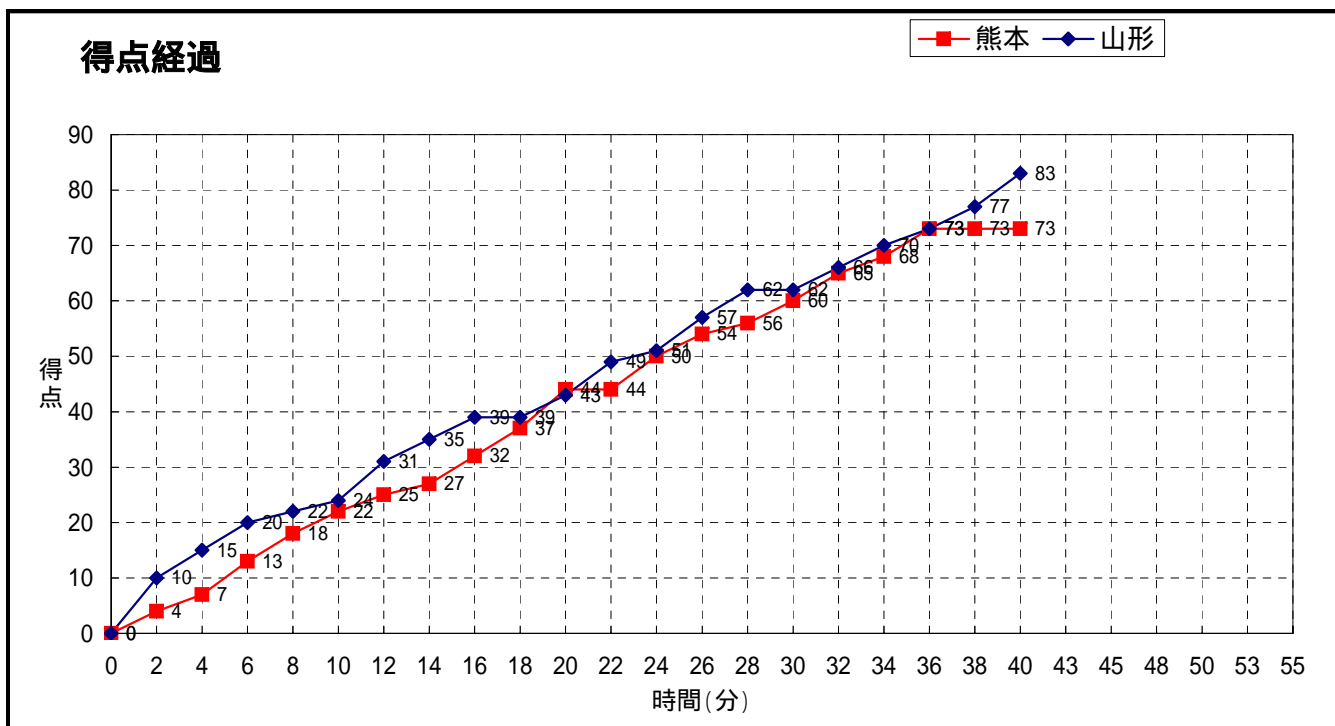

大会名称: 第61回国民体育大会(のじぎく兵庫国体)

バスケットボール競技

開催場所: 上郡町スポーツセンター Cコート

試合区分: No. 215 成年女子 決勝

期 日: 2006(H18)年10月4日(水)

主審: 藤本 洋

開始時間: 10:00

副審: 田邊 真由美

S: スターター PTS: ポイント 3P: 3ポイントシュート 2P: 2ポイントシュート FT: フリースロー F: ファウル

ゲームレポート

第1ピリオド、1回戦から好調を維持する山形、#7小泉の3Pシュートでまず先制。ボールがよく回る山形は、その後もシュート成功率が高く、開始4分で17-7とする。ここでたまたま熊本がタイムアウトをとる。流れを引き寄せたい熊本はディフェンスで粘りを見せ山形のシュートを封じる。オフェンスでも熊本は頑張りを見せ、#9守田、#15米村のドライブインシュートが決まったのをきっかけにジワジワと追い上げ、熊本が24-22の2点差として第1ピリオドを終えた。