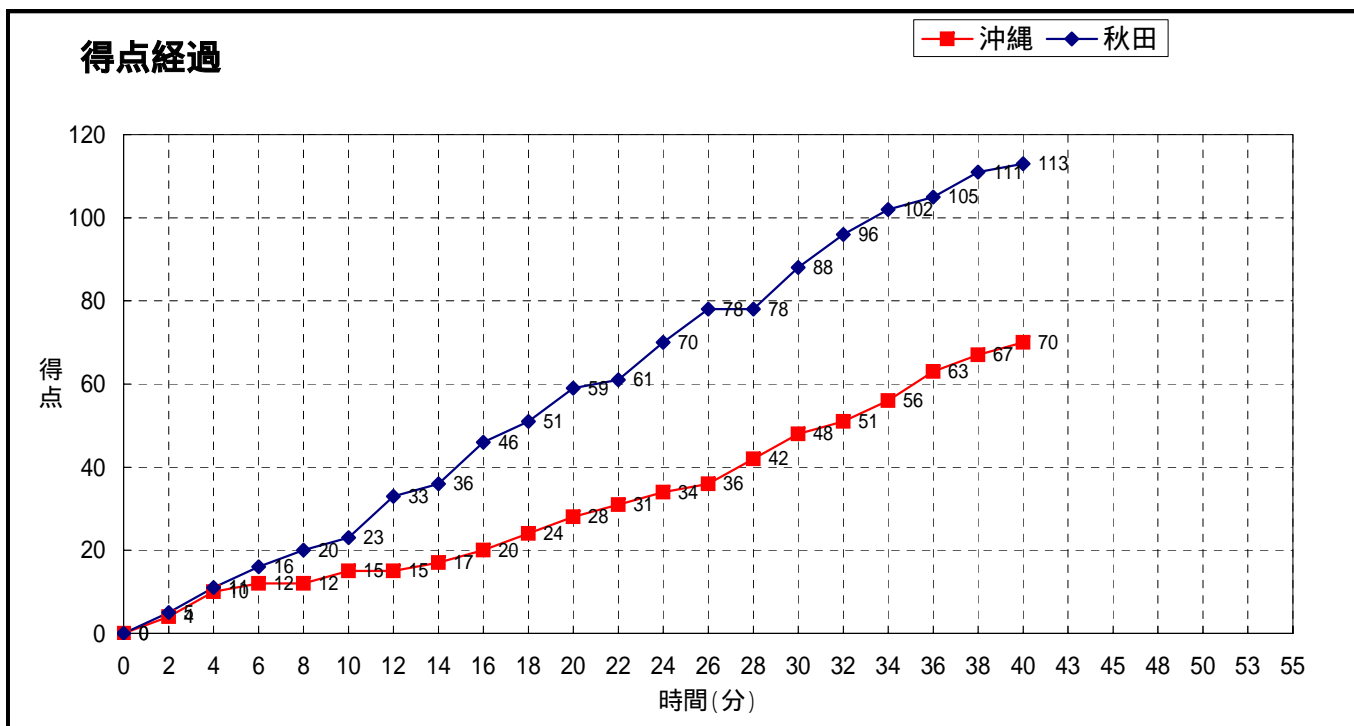

大会名称: 第61回国民体育大会(のじぎく兵庫国体)

バスケットボール競技

開催場所: グリーンアリーナ神戸 Fコート

試合区分: No. 304 少年男子 1回戦

期 日: 2006(H18)年10月1日(日)

主審: 安ヶ川 剛士

開始時間: 11:45

副審: 塚本 圭右

終了時間: 13:11

秋田						113						70						沖縄					
(東北)																		(九州)					
						23 -st1- 15																	
						36 -2nd- 13																	
						29 -3rd- 20																	
						25 -4th- 22																	
						-OT1-																	
						-OT2-																	
						-OT3-																	
No.	S	選手名	PTS	3P	2P	FT	F	No.	S	選手名	PTS	3P	2P	FT	F								
4	*	下山 竜良	18	2	5	2	0	4	*	狩俣 昌也	17	3	3	2	4								
5		満原 優樹	-	-	-	-	-	5	*	下地 恵輔	0	0	0	0	0								
6	*	長谷川 技	19	0	8	3	2	6		山内 盛士	8	0	2	4	2								
7	*	渡部 敬祐	18	5	1	1	3	7	*	池原 慶紀	8	2	1	0	2								
8	*	西山 達哉	20	4	4	0	1	8		元安 ユキヤ	0	0	0	0	0								
9		高橋 健太郎	5	0	2	1	0	9	*	宮城 信吾	19	1	8	0	3								
10	*	遠藤 悠亮	19	0	8	3	1	10		喜納 亮	5	1	1	0	2								
11		石川 朝	4	0	2	0	3	11		新城 正貴	0	0	0	0	0								
12		宮川 光	6	0	3	0	0	12		岸本 行央	0	0	0	0	1								
13		高橋 陽	0	0	0	0	0	13	*	富山 英作	9	1	2	2	1								
14		館山 健太	4	0	2	0	0	14		金城 徹	4	0	2	0	1								
15		熊谷 健	0	0	0	0	0	15		砂川 貴哉	0	0	0	0	0								
コーチ		加藤 三彦						コーチ		屋嘉 謙呉													
合計			113	11	35	10	10	合計			70	8	19	8	16								

S: スターター PTS: ポイント 3P: 3ポイントシュート 2P: 2ポイントシュート FT: フリースロー F: ファウル

ゲームレポート

第1ピリオド、開始早々、沖縄#9宮城のジャンプシュート、秋田#6長谷川のドライブインからのシュートでスタート。その後、秋田は#7渡部を中心に次々とアウトサイドシュートを狙い、確実に決めていく。一方沖縄は#4狩俣、#7池原のドライブインや#13富山の3Pシュートなどで対抗するが、点数がのびない。残り3分から秋田のスティールが目立ち、秋田の8点リードで終える。

第2ピリオド、開始1分で秋田は2本続けて速攻を決める。沖縄はタイムアウトをとるが、その後も秋田#8西山らのスティールが続き、流れを変えることができない。第1ピリオドと同様、沖縄はドライブインで攻めるが、秋田のゾーンディフェンスにおさえられる。残り5分から秋田#7渡部の3Pシュートが続き、59-30秋田リードで前半を終了した。

第3ピリオド、両チームとも早い攻めからアウトサイドをねらい、沖縄#4狩俣の3Pシュートでスタート。沖縄#14金城が積極的にシュートを打つが、秋田はリバウンドを確実にとる。残り6分、秋田は早いパスまわしからインサイド#10遠藤を使って得点を重ねる。沖縄は#7池原のドライブインを基点に#9宮城、#4狩俣がシュートへ持ちこむが、結局88-48と秋田が40点にリードを広げて第3ピリオドを終える。

第4ピリオド、秋田は#4下山、#8西山の3Pシュートで沖縄を引き離していく。残り5分、秋田はオールコートディフェンスに変えるがファウルが多くなる。その一方、沖縄は#7池原がボールを支配し、3Pシュートやドライブインで加点する。終盤は両チームともパスミスやゴール下のシュートミスがあったが、秋田がスピードを活かして113-70と大差をつけて勝利した。

担当者:野田 彩未(兵庫県バスケットボール協会)

(財)日本体育協会・(財)日本バスケットボール協会