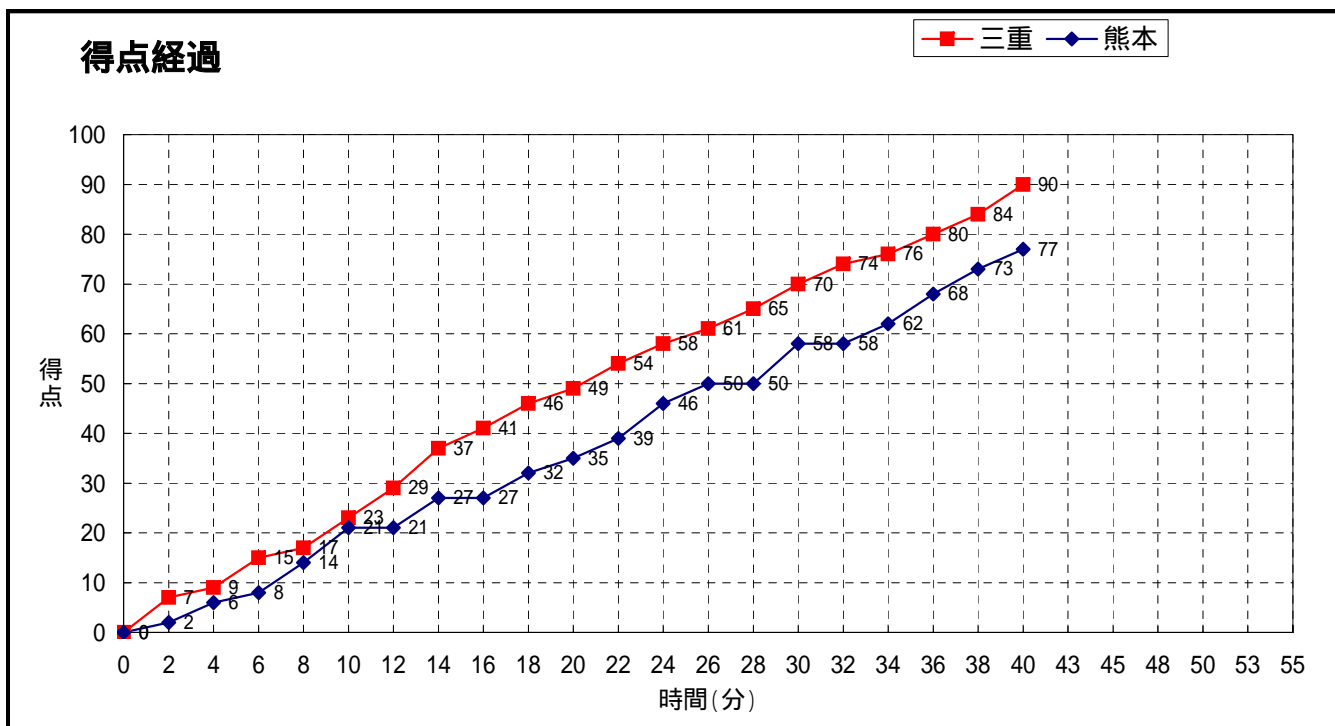

大会名称: 第61回国民体育大会(のじぎく兵庫国体)

バスケットボール競技

開催場所: 神戸市立中央体育館 Hコート

試合区分: No. 439 少年女子 3回戦

期 日: 2006(H18)年10月3日(火)

主審: 石田 祐二

開始時間: 11:45

副審: 嶋田 博昭

終了時間: 13:05

三重 (東海)						熊本 (九州)									
90						77									
23 -st1- 21 26 -2nd- 14 21 -3rd- 23 20 -4th- 19 -OT1- -OT2- -OT3-															
No.	S	選手名	PTS	3P	2P	FT	F	No.	S	選手名	PTS	3P	2P	FT	F
4		出口 はるか	0	0	0	0	0	4	*	大村 愛	0	0	0	0	1
5	*	大矢 真由	18	1	7	1	0	5	*	松枝 三恵	21	0	10	1	3
6	*	中川 亜美	0	0	0	0	4	6		塩賀 あずさ	17	3	4	0	3
7		谷口 阿沙	21	1	9	0	2	7		伊藤 恵夢	3	1	0	0	1
8	*	藤原 綾佳	13	0	4	5	1	8		松村 成実	2	0	1	0	1
9		伊藤 亮子	0	0	0	0	0	9	*	野方 美里	4	0	2	0	1
10		杉本 由佳	0	0	0	0	0	10		大中 菜都美	3	1	0	0	0
11		島 愛枝	0	0	0	0	1	11	*	西嶽 亜美	4	0	2	0	3
12		中村 有衣	0	0	0	0	0	12		深見 沙緒里	2	0	1	0	0
13		山口 明子	0	0	0	0	0	13		北村 麻衣	2	0	1	0	0
14	*	藤口 由加里	20	0	10	0	4	14		遠山 絢夏	3	1	0	0	0
15	*	園田 奈緒	18	0	9	0	2	15	*	野尻 絢那	16	0	6	4	3
コーチ		吉川 太郎						コーチ		吉野 勉					
合計			90	2	39	6	14	合計			77	6	27	5	16

S: スターター PTS: ポイント 3P: 3ポイントシュート 2P: 2ポイントシュート FT: フリースロー F: ファール

ゲームレポート

第1ピリオド、両チームハーフコートマンツーマンディフェンスで始まる。三重#15園田がジャンプシュートで先取点を取り、#8藤原の連続ゴールで、序盤三重が流れをつかむ。熊本は、三重の激しいディフェンスに苦戦するも、粘り強いプレイで食い下がり、主導権をなかなか渡さない。熊本は三重のリードを2点差に留めて第1ピリオドを終了する。

第2ピリオド、三重#15園田の2Pシュートで始まる。三重は立ち上がりから2分間、激しいディフェンスで熊本をノーゴールにおさえる。その間に三重は連続ゴールを決め、ゲームの主導権を握る。49-35と点差を14点に広げた三重がリードして第2ピリオドを終了する。

第3ピリオド、三重#5大矢の3Pシュートで始まる。熊本も負けずに#6塩賀のカットインシュートでついていく。熊本は、#5松枝、#6塩賀の連続ゴールで追撃をするが、三重は、#14藤口の頑張りで熊本の追撃を抑え、70-58と12点リードを保って、第3ピリオドを終了する。

第4ピリオド、三重#7谷口の連続ゴールで始まる。熊本は3Pシュートを狙うが入らず、反撃のチャンスにつながらない。終始、押し気味に進めた三重が90-77で勝利した。

担当者: 袖岡 厚嗣(兵庫県バスケットボール協会)

(財)日本体育協会・(財)日本バスケットボール協会