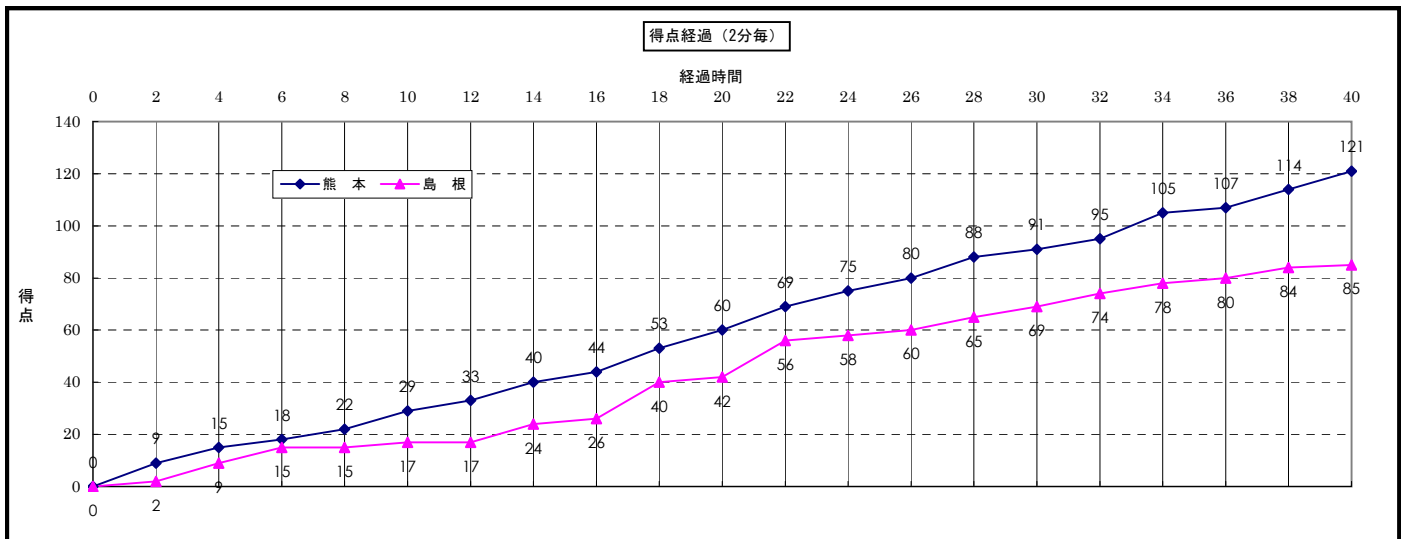

第64回国民体育大会バスケットボール競技会

開催場所：新潟市鳥屋野総合体育館
 試合区分：成年女子 1回戦
 開催期日：2009年10月2日（金）
 開始時間：10:00

GAME No. 1002E1

主審：高橋 尚裕
 副審：友野 直己

Team A	○	29 -1st- 17 31 -2nd- 25 31 -3rd- 27 30 -4th- 16	●	Team B
熊本	121		85	島根

TEAM A		熊本					
No.	S	選手名	PTS	3P	2P	FT	F
4		村上 好美	0	0	0	0	2
5	*	土橋 里美	12	1	4	1	2
6	*	川田 朋恵	2	0	0	2	1
7		瀬井 香織	11	0	4	3	1
8	*	坂田 奈菜実	30	0	14	2	4
9	*	守田 佳代	12	0	6	0	1
10	*	米村 知紗	12	3	1	1	2
11		松枝 三恵	16	0	8	0	1
12		中島 雪枝	8	2	1	0	1
13		濱本 愛梨	10	0	4	2	3
14		内田 貴子	8	2	1	0	4
15							
Coach		鹿毛 美智子					0
TOTAL			121	8	43	11	22

Timeout (経過時間)	1Q・2Q		3Q・4Q		OT1	OT2
	-	-	-	-		

Timeout (経過時間)	1Q・2Q		3Q・4Q		OT1	OT2
	-	-	25:36	37:11		

ゲームレポート

* 得点は、(Aチームの得点) - (Bチームの得点) で表記しています。

成年女子オープニングゲームは、熊本と島根の対戦。

1Q、両チームともマンツーマンディフェンスでスタート。熊本は#8坂田が1対1で攻め先制、#6川田がドライブにアシストに活躍、#10米村が3ポイントシュートを決め、序盤リードを奪う。島根は#5春日のミドルシュート、#7梅木がリバウンドで頑張り、さらに3ポイントも決める活躍。しかし、熊本#8坂田が1対1で着実に加点し、このクォーターで14得点を奪う。29-17と熊本リードで1Q終了。