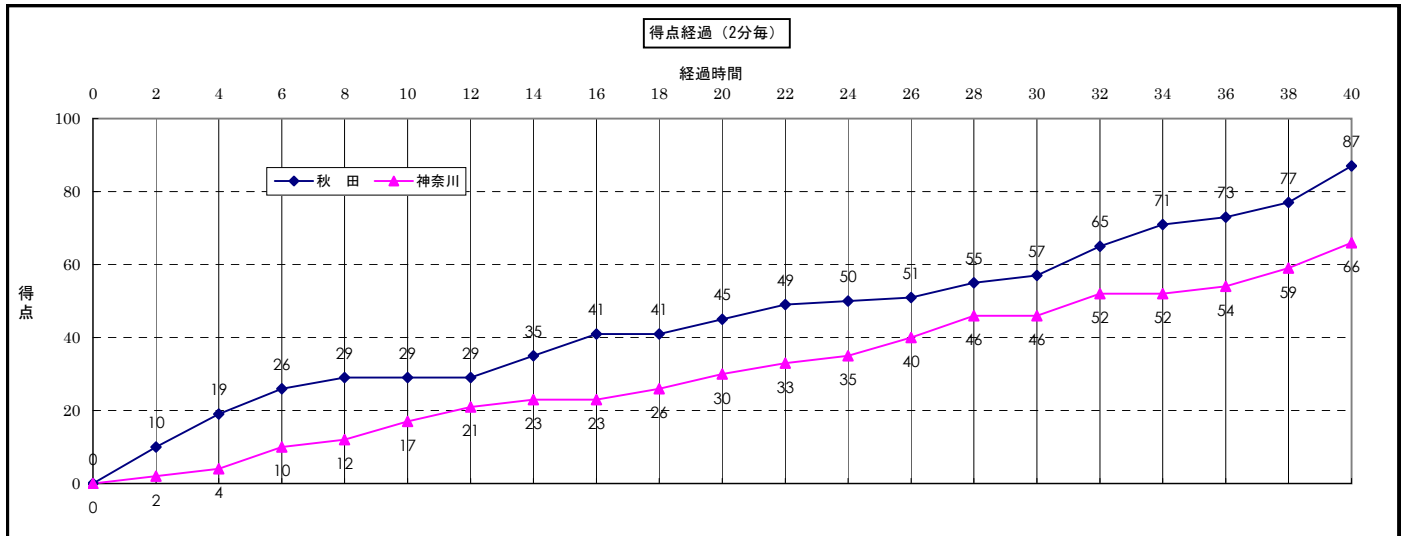

第64回国民体育大会バスケットボール競技会

開催場所：新潟市鳥屋野総合体育館
 試合区分：成年女子 3回戦
 開催期日：2009年10月4日(日)
 開始時間：11:45

GAME No. 1004E2

主審：飯塚 勝
 副審：高橋 正博

Team A	○	29 -1st- 17 16 -2nd- 13 12 -3rd- 16 30 -4th- 20	●	Team B
秋 田	87		66	神奈川

TEAM A		秋 田					
No.	S	選手名	PTS	3P	2P	FT	F
4	*	今 美春	14	0	6	2	1
5	*	山手 陽子	10	0	4	2	3
6		福田 瞳	3	0	1	1	0
7		保坂 和音	0	0	0	0	0
8		渋川 愛子	-	-	-	-	-
9	*	川又 香澄	18	0	8	2	1
10	*	福司 恵美子	18	1	6	3	1
11		黒澤 早苗	-	-	-	-	-
12	*	遠藤 梓	9	1	2	2	5
13		糸井 貴子	14	3	2	1	2
14		佐藤 麻衣	0	0	0	0	1
15							
Coach		半田 祐毅					0
TOTAL			86	5	29	13	14

Timeout (経過時間)	1Q・2Q		3Q・4Q		OT1	OT2
	3:50	17:23	23:47	37:05		

Timeout (経過時間)	1Q・2Q		3Q・4Q		OT1	OT2
	1:45	15:03	33:41	34:05		

ゲームレポート

* 得点は、(Aチームの得点) - (Bチームの得点) で表記しています。

1Q、両チームともマンツーマンディフェンスでスタート。秋田は#5山手のミドルシュートで先制し、#10福司がドライブイン、3Pシュートと連続8得点をあげるなどリードを奪う。中盤以降も#13糸井の連続3Pシュート、#10福司のドライブインで点差を広げる。神奈川は序盤#8本間、#11田中からのドライブが秋田ディフェンスに止められたが、残り4分から#8本間のドライブインが連続で決まって点差を縮める。29-17と秋田リードで1Q終了。