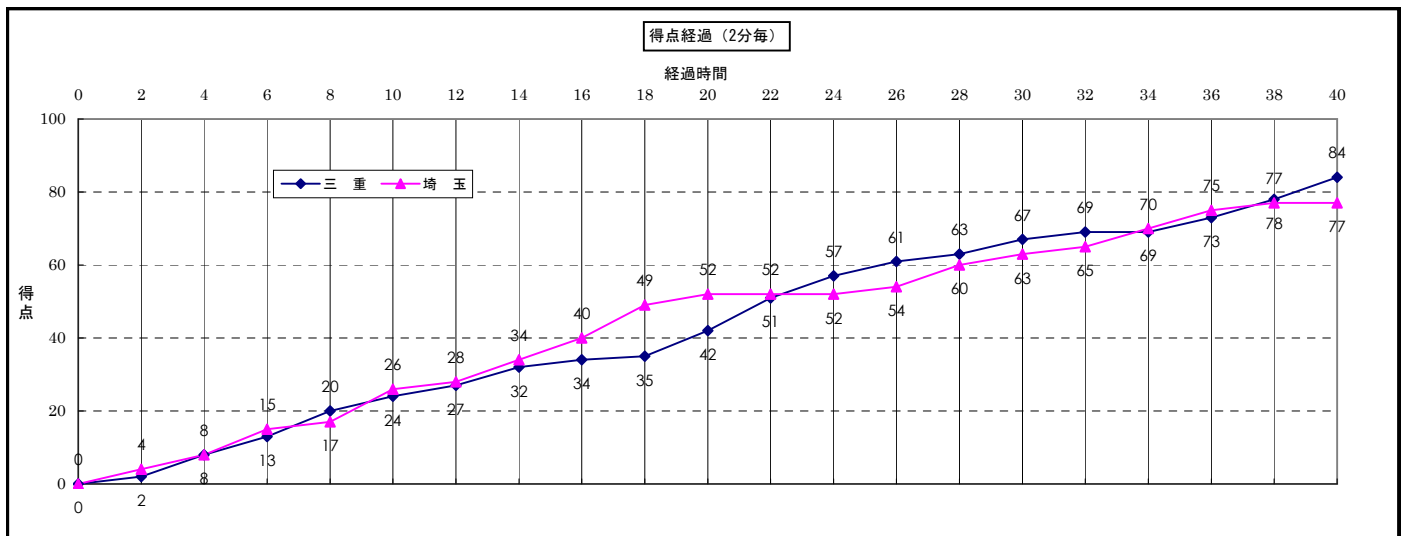

第64回国民体育大会バスケットボール競技会

開催場所：新潟市横越総合体育館
 試合区分：成年女子 1回戦
 開催期日：2009年10月2日（金）
 開始時間：11:45

GAME No. 1002C2

主審：谷地 温
 副審：金子 恵久

Team A	○	24 -1st- 26 18 -2nd- 26 25 -3rd- 11 17 -4th- 14	●	Team B
三重	84		77	埼玉

TEAM A		三重					
No.	S	選手名	PTS	3P	2P	FT	F
4	*	中川 亜美	5	1	1	0	2
5	*	井ノ上 みどり	7	1	2	0	2
6	*	太田 かおり	18	2	5	2	3
7	*	中尾 恵梨子	5	0	2	1	2
8		掛田 真希子	5	1	1	0	2
9		浅野 有美	4	0	1	2	0
10	*	二井 登紋子	18	0	8	2	4
11		鹿鳥 理恵子	2	0	1	0	1
12		伊藤 絵美	4	0	2	0	1
13		藤口 由加里	8	0	2	4	0
14		戸田 雅子	8	0	3	2	2
15							
Coach		岡田 幸雄					0
TOTAL			84	5	28	13	19

Timeout (経過時間)	1Q・2Q		3Q・4Q			OT1	OT2
	-	-	27:32	35:38	35:45		

Timeout (経過時間)	1Q・2Q		3Q・4Q			OT1	OT2
	-	18:33	22:12	38:48	-		

ゲームレポート

* 得点は、(Aチームの得点) - (Bチームの得点) で表記しています。

1Q,両チームともハーフのマンツーマンディフェンスで始まる。立ち上がり三重は、#7中尾と#8掛田のカットインやゴール下のシュートを決めるが、対する埼玉も#8三田を中心にインサイドの攻撃が機能し、一進一退の攻防が続く。24-26と埼玉2点リードで1Q終了。